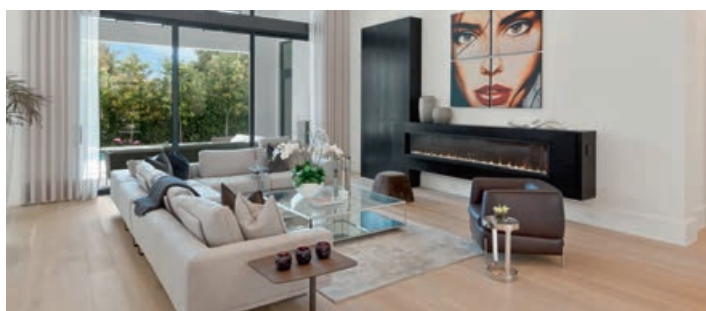

Мощность обогрева: 1,5-2,5 кВт
Габаритные размеры (ВхШхГ) мм: 396x1257x147
Встраиваемые размеры (ВхШхГ) мм: 406x1286x139(89)
Тип: встраиваемый
Цвет: черный
Пульт ДУ