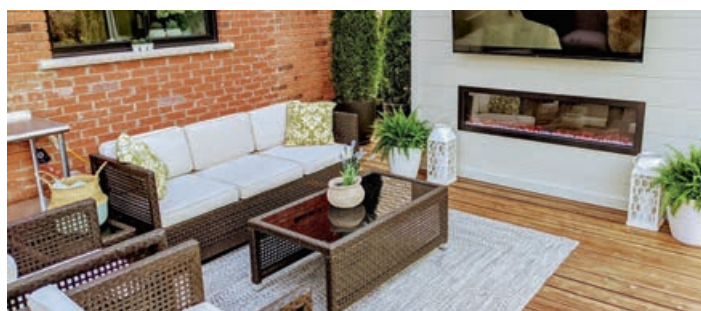

Мощность обогрева: 1,5-2,5 кВт
Габаритные размеры (ВхШхГ) мм: 396x1257x147
Встраиваемые размеры (ВхШхГ) мм: 406x1286x139(89)
Тип: встраиваемый
Цвет: черный
Пульт ДУ